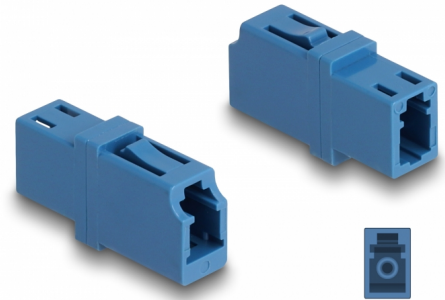

Delock Optički spojnik LC Simplex ženski na LC Simplex ženski UPC plavi

Opis

Ovom LC Simplex spojnicom tvrtke Delock optički muški spojnici mogu se lako spojiti međusobno. Spajanje omogućava izravno spajanje na optički kabel te je prikladan za jednostavnu montažu u priključnim kutijama s optičkim vlaknima, ormarima i patch panelima.

Zaštita poklopcem protiv prašine

Spojnicu je opremljena odgovarajućom kapicom za zaštitu rukavca od prašine i prljavštine.

Predmet br. 87985

EAN: 4043619879854

Zemlja podrijetla: China

Pakiranje: Plastična vrećica sa zip zatvaračem

Tehnički podaci

- Priključak:
 - 1 x LC Simplex ženski
 - 1 x LC Simplex ženski
- Jednomodni kabel UPC
- Gubitak na spoju < 0,2 dB
- Keramički rukavac
- S poklopcem za prašinu
- Radna temperatura: -40 °C ~ 85 °C
- Materijal: plastika
- Boja: plava
- Mjere (DxŠxV): oko 25,7 x 13,3 x 9,5 mm

Preduvjeti sustava

- Slobodan LC Simplex muški priključak

Sadržaj pakiranja

- Spojnica s optičkim vlaknima

Slike

Interface

Priključak 1:	1 x LC Simplex ženski
Priključak 2:	1 x LC Simplex ženski

Technical characteristics