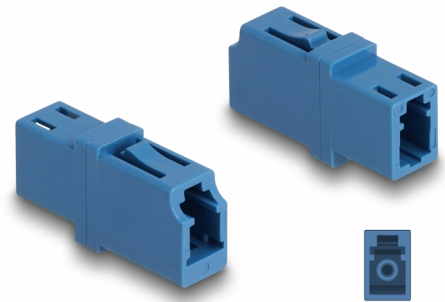

Delock Accoppiatore in fibra ottica LC Simplex femmina a LC Simplex femmina UPC blu

Descrizione

Con questo accoppiamento LC Simplex Delock, due connettori maschio in fibra ottica possono essere facilmente collegati tra loro. L'accoppiamento consente un collegamento diretto al cavo in fibra ottica ed è adatto a un semplice montaggio in scatole di connessione in fibra ottica, armadietti e pannelli patch.

Protezione con copertura antipolvere

L'accoppiamento è dotato di un apposito cappuccio per proteggere il manicotto dalla polvere e mantenerlo pulito.

Articolo n. 87985

EAN: 4043619879854

Paese di origine: China

Pacchetto: Sacchetto in plastica con cerniera

Dettagli tecnici

- Connettori:
 - 1 x LC Simplex femmina
 - 1 x LC Simplex femmina
- Per fibra singlemode UPC
- Perdita di inserzione < 0,2 dB
- Manicotto in ceramica
- Con coperchio antipolvere
- Temperatura di esercizio: -40 °C ~ 85 °C
- Materiale: plastica
- Colore: blu
- Dimensioni (LxPxA): ca. 25,7 x 13,3 x 9,5 mm

Requisiti di sistema

- Una porta LC Simplex femmina libera

Contenuto della confezione

- Accoppiatore in fibra ottica

Immagini

Interface

Connettore 1:	1 x LC Simplex femmina
Connettore 2:	1 x LC Simplex femmina