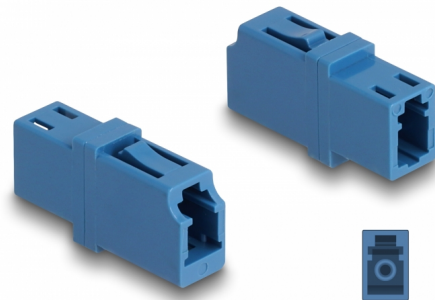

Delock Ζεύκτης Οπτικής Ίνας LC Simplex θηλυκός προς LC Simplex θηλυκό UPC σε μπλε χρώμα

Περιγραφή

Με αυτό τον ζεύκτη LC Simplex της Delock, οι αρσενικοί σύνδεσμοι οπτικών ινών μπορούν εύκολα να συνδεθούν ο ένας στον άλλο. Η σύζευξη επιτρέπει την απευθείας σύνδεση στο καλώδιο οπτικών ινών και είναι κατάλληλο για απλή τοποθέτηση σε κυτία σύνδεσης οπτικών ινών, σε βάσεις και κατανεμητές.

Προστασία με κάλυμμα κατά της σκόνης

Η σύζευξη είναι εξοπλισμένη με το κατάλληλο κάλυμμα για να προστατεύει το σύνδεσμο από τη σκόνη και να το διατηρεί καθαρό.

Αρ. προϊόντος 87985

EAN: 4043619879854

Χώρα προέλευσης: China

Συσκευασία: Τσαντάκι με φερμουάρ

Προδιαγραφές

- Συνδετήρας:
 - 1 x LC Simplex θηλυκό
 - 1 x LC Simplex θηλυκό
- Μονότροπο καλώδιο UPC
- Απώλεια παρεμβολής < 0,2 dB
- Κεραμικός σύνδεσμος
- Με κάλυμμα για τη σκόνη
- Θερμοκρασία λειτουργίας: -40 °C ~ 85 °C
- Υλικό: πλαστικό
- Χρώμα: μπλε
- Διαστάσεις (ΜxΠxΥ): περ. 25,7 x 13,3 x 9,5 mm

Απαιτήσεις συστήματος

- Μια ελεύθερη αρσενική θύρα LC Simplex

Περιεχόμενα συσκευασίας

- Ζεύκτης οπτικών ινών

Εικόνες

Interface

Συνδετήρας 1:	1 x LC Simplex θηλυκό
Συνδετήρας 2:	1 x LC Simplex θηλυκό

Technical characteristics