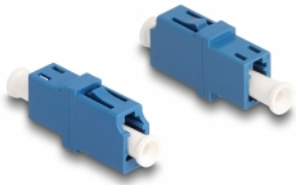

Delock Raccord de fibre optique LC Simplex femelle à LC Simplex femelle UPC bleu

Description

Avec ce couplage LC Simplex de Delock, les connecteurs mâles de fibre optique peuvent être facilement branchés l'un à l'autre. Le couplage permet une connexion directe au câble en fibre optique et il est approprié pour le montage simple de boîtiers de connexion de fibre optique, des armoires et des panneaux de raccordement.

Protection avec un capot contre la poussière

Le coupleur est muni d'un capot adapté pour protéger le manchon contre la poussière et le garder propre.

N° produit 87985

EAN: 4043619879854

Pays d'origine: China

Emballage: Sac
polyvalent à fermeture
éclair

Détails techniques

- Connecteurs :
 - 1 x LC Simplex femelle
 - 1 x LC Simplex femelle
- Pour fibre mode unique UPC
- Perte d'insertion < 0,2 dB
- Manchon en céramique
- Avec couvercle anti-poussière
- Température de fonctionnement : -40 °C ~ 85 °C
- Matériaux : plastique
- Couleur : bleu
- Dimensions (LxlxH) : env. 25,7 x 13,3 x 9,5 mm

Configuration système requise

- Un port LC Simplex mâle libre

Contenu de l'emballage

- Raccord de fibre optique

Image

Interface

Connecteur 1:	1 x LC Simplex femelle
Connecteur 2:	1 x LC Simplex femelle

Technical characteristics