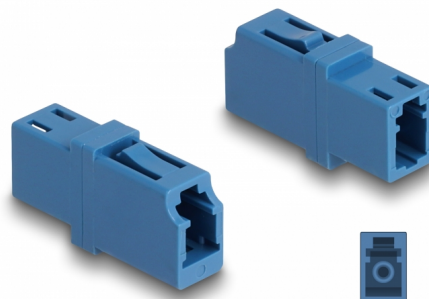

Delock Raccord de fibre optique LC Simplex femelle à LC Simplex femelle UPC bleu

Description

Avec ce couplage LC Simplex de Delock, les connecteurs mâles de fibre optique peuvent être facilement branchés l'un à l'autre. Le couplage permet une connexion directe au câble en fibre optique et il est approprié pour le montage simple de boîtiers de connexion de fibre optique, des armoires et des panneaux de raccordement.

Protection avec un capot contre la poussière

Le coupleur est muni d'un capot adapté pour protéger le manchon contre la poussière et le garder propre.

N° produit 87985

EAN: 4043619879854

Pays d'origine: China

Emballage: Sac
polyvalent à fermeture
éclair

Détails techniques

- Connecteurs :
 - 1 x LC Simplex femelle
 - 1 x LC Simplex femelle
- Pour fibre mode unique UPC
- Perte d'insertion < 0,2 dB
- Manchon en céramique
- Avec couvercle anti-poussière
- Température de fonctionnement : -40 °C ~ 85 °C
- Matériaux : plastique
- Couleur : bleu
- Dimensions (LxlxH) : env. 25,7 x 13,3 x 9,5 mm

Température de fonctionnement :	-40 °C ~ 85 °C
---------------------------------	----------------

Physical characteristics

Matériaux:	Plastique
Longueur:	25,7 mm
Width:	13,3 mm
Height:	9,5 mm
Couleur:	bleu