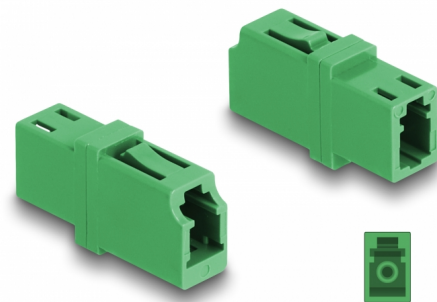

Delock Fibră optică cuplaj LC Simplex mamă la LC Simplex mamă APC verde

Descriere scurta

Cu acest cuplaj LC Simplex de la Delock, conectorii din fibre optice tată se pot conecta cu ușurință între ei. Cuplarea permite conectarea directă la cablul de fibră optică și este potrivit pentru montarea simplă în cutii de conexiuni din fibre optice, dulapuri și panouri tip buzunar.

Protecție împotriva prafului datorită capacului

Ambreiajul este echipat cu un capac potrivit pentru a proteja manșonul de praf și pentru a-l păstra curat.

**Nr. 87984**

EAN: 4043619879847

Țara de origine: China

Pachet: Pungă din plastic
cu închidere tip fermoar

Detalii tehnice

- Conectori:
 - 1 x LC Simplex mamă
 - 1 x LC Simplex mamă
- Pentru fibră APC monomod
- Pierdere introducere < 0,2 dB
- Manșon din ceramică
- Cu capac de protecție împotriva prafului
- Temperatură în stare de funcționare: -40 °C ~ 85 °C
- Material: plastic
- Culoare: verde
- Dimensiunii (LxlxÎ): aprox. 25,7 x 13,3 x 9,5 mm

Temperatură în stare de funcționare:	-40 °C ~ 85 °C
--------------------------------------	----------------

Physical characteristics

Material:	Plastic
Lungime:	25,7 mm
Width:	13,3 mm
Height:	9,5 mm
Colour:	verde