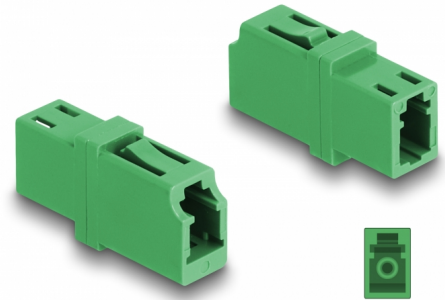

# Delock Optički spojnik LC Simplex ženski na LC Simplex ženski APC zeleni

## Opis

Ovom LC Simplex spojnicom tvrtke Delock optički muški spojnici mogu se lako spojiti međusobno. Spajanje omogućava izravno spajanje na optički kabel te je prikladan za jednostavnu montažu u priključnim kutijama s optičkim vlaknima, ormarima i patch panelima.

### Zaštita poklopcem protiv prašine

Spojnicu je opremljena odgovarajućom kapicom za zaštitu rukavca od prašine i prljavštine.

## Tehnički podaci

- Priključak:
  - 1 x LC Simplex ženski
  - 1 x LC Simplex ženski
- Za jednostruka APC vlakno
- Gubitak na spoju < 0,2 dB
- Keramički rukavac
- S poklopcem za prašinu
- Radna temperatura: -40 °C ~ 85 °C
- Materijal: plastika
- Boja: zeleno
- Mjere (DxŠxV): oko 25,7 x 13,3 x 9,5 mm