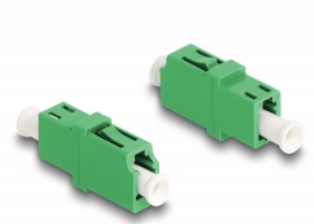

Delock Accoppiatore in fibra ottica LC Simplex femmina a LC Simplex femmina APC verde

Descrizione

Con questo accoppiamento LC Simplex Delock, due connettori maschio in fibra ottica possono essere facilmente collegati tra loro. L'accoppiamento consente un collegamento diretto al cavo in fibra ottica ed è adatto a un semplice montaggio in scatole di connessione in fibra ottica, armadietti e pannelli patch.

Protezione con copertura antipolvere

L'accoppiamento è dotato di un apposito cappuccio per proteggere il manicotto dalla polvere e mantenerlo pulito.

Articolo n. 87984

EAN: 4043619879847

Paese di origine: China

Pacchetto: Sacchetto in plastica con cerniera

Dettagli tecnici

- Connettori:
 - 1 x LC Simplex femmina
 - 1 x LC Simplex femmina
- Per fibra APC monomodale
- Perdita di inserzione < 0,2 dB
- Manicotto in ceramica
- Con coperchio antipolvere
- Temperatura di esercizio: -40 °C ~ 85 °C
- Materiale: plastica
- Colore: verde
- Dimensioni (LxPxA): ca. 25,7 x 13,3 x 9,5 mm

Requisiti di sistema

- Una porta LC Simplex femmina libera

Contenuto della confezione

- Accoppiatore in fibra ottica

Immagini

Interface

Connettore 1:	1 x LC Simplex femmina
Connettore 2:	1 x LC Simplex femmina