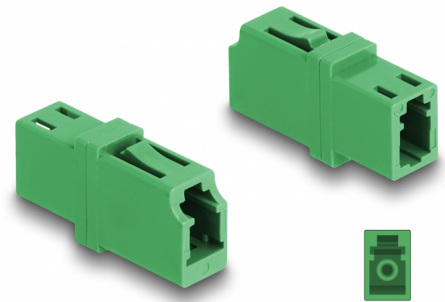

Delock Accoppiatore in fibra ottica LC Simplex femmina a LC Simplex femmina APC verde

Descrizione

Con questo accoppiamento LC Simplex Delock, due connettori maschio in fibra ottica possono essere facilmente collegati tra loro. L'accoppiamento consente un collegamento diretto al cavo in fibra ottica ed è adatto a un semplice montaggio in scatole di connessione in fibra ottica, armadietti e pannelli patch.

Protezione con copertura antipolvere

L'accoppiamento è dotato di un apposito cappuccio per proteggere il manicotto dalla polvere e mantenerlo pulito.

Articolo n. 87984

EAN: 4043619879847

Paese di origine: China

Pacchetto: Sacchetto in plastica con cerniera

Dettagli tecnici

- Connettori:
 - 1 x LC Simplex femmina
 - 1 x LC Simplex femmina
- Per fibra APC monomodale
- Perdita di inserzione < 0,2 dB
- Manicotto in ceramica
- Con coperchio antipolvere
- Temperatura di esercizio: -40 °C ~ 85 °C
- Materiale: plastica
- Colore: verde
- Dimensioni (LxPxA): ca. 25,7 x 13,3 x 9,5 mm

Technical characteristics

Temperatura di esercizio:	-40 °C ~ 85 °C
---------------------------	----------------

Physical characteristics

Material:	Plastica
Lunghezza:	25,7 mm
Width:	13,3 mm
Height:	9,5 mm
Colour:	verde