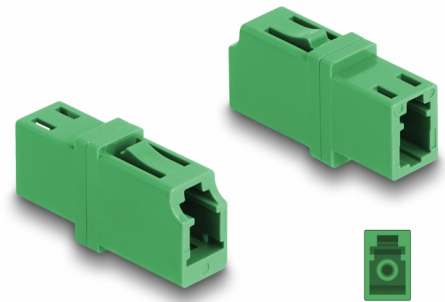

Delock Raccord de fibre optique LC Simplex femelle à LC Simplex femelle APC vert

Description

Avec ce couplage LC Simplex de Delock, les connecteurs mâles de fibre optique peuvent être facilement branchés l'un à l'autre. Le couplage permet une connexion directe au câble en fibre optique et il est approprié pour le montage simple de boîtiers de connexion de fibre optique, des armoires et des panneaux de raccordement.

Protection avec un capot contre la poussière

Le coupleur est muni d'un capot adapté pour protéger le manchon contre la poussière et le garder propre.

N° produit 87984

EAN: 4043619879847

Pays d'origine: China

Emballage: Sac polyvalent à fermeture éclair

Détails techniques

- Connecteurs :
 - 1 x LC Simplex femelle
 - 1 x LC Simplex femelle
- Pour fibre APC mode simple
- Perte d'insertion < 0,2 dB
- Manchon en céramique
- Avec couvercle anti-poussière
- Température de fonctionnement : -40 °C ~ 85 °C
- Matériaux : plastique
- Couleur : vert
- Dimensions (LxlxH) : env. 25,7 x 13,3 x 9,5 mm

Température de fonctionnement :	-40 °C ~ 85 °C
---------------------------------	----------------

Physical characteristics

Matériaux:	Plastique
Longueur:	25,7 mm
Width:	13,3 mm
Height:	9,5 mm
Couleur:	vert