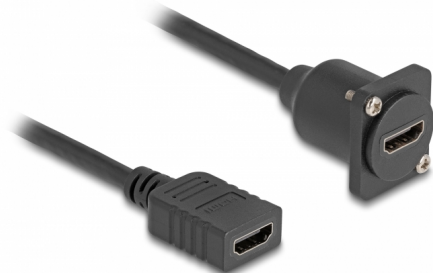

Delock Cablu HDMI tip-D mamă la mamă negru 20 cm

Descriere scurta

Acest cablu de la Delock poate fi folosit, de exemplu, pentru instalare într-un panou sau carcasă cu deschidere de tip-D. Poate fi folosit și pentru a extinde și conecta diverse dispozitive HDMI.

20 cm

Nr. 87982

EAN: 4043619879823

Țara de origine: China

Pachet: Pungă din plastic
cu închidere tip fermoar

Detalii tehnice

- Conectori:
 - 1 x HDMI mamă
 - 1 x HDMI mamă
- Grosime cablu: 30 AWG
- Rezoluție de până la 3840 x 2160 @ 60 Hz
- Suport HDCP și HDR
- Pentru porturile de tip-D cu 24 x 19 mm
- Decupaj panou (diametru): aprox. 24 mm
- Două găuri de montare pentru fixarea cu șurub
- Diametru cablu: aprox. 6 mm
- Lungimea incl. conectori: aprox. 20 cm
- Material: PVC
- Culoare: negru

Cerinte de sistem

- O conexiune HDMI liberă

Pachetul contine

- Cablu de tip-D

Imagini

Interface

Conector 1:	1 x HDMI mamă
Conector 2:	1 x HDMI mamă

Technical characteristics

Maximum screen resolution:	3840 x 2160 @ 60 Hz
----------------------------	---------------------

Physical characteristics

Conductor gauge:	30 AWG
Material:	PVC
Lungime:	20 cm
Colour:	negru
Diametru cablu:	6 mm