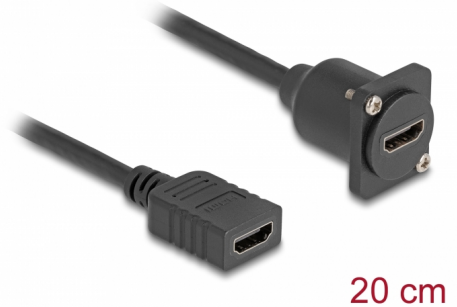

Delock D-Type HDMI kabel ženski na ženski, crni 20 cm

Opis

Ovaj kabel tvrtke Delock može se koristiti npr. za ugradnju u ploču ili kućište s D-Type otvorom. Također se može koristiti za proširenje i povezivanje raznih HDMI uređaja.

20 cm

Predmet br. 87982

EAN: 4043619879823

Zemlja podrijetla: China

Pakiranje: Plastična vrećica sa zip zatvaračem

Tehnički podaci

- Priključak:
 - 1 x HDMI ženski
 - 1 x HDMI ženski
- Presjek kabela: 30 AWG
- Razlučivost 3840 x 2160 @ 60 Hz
- Podrška za HDCP i HDR
- Za D-type ulaze dimenzije 24 x 19 mm
- Izrez ploče (promjer): oko 24 mm
- Dvije montažne rupe za pričvršćenje vijka
- Promjer kabela: oko 6 mm
- Duljina zajedno s priključkom: oko 20 cm
- Materijal: PVC
- Boja: crno

Preduvjeti sustava

- Besplatna HDMI veza

Sadržaj pakiranja

- D-Type kabel

Slike

Interface

Priključak 1:	1 x HDMI ženski
Priključak 2:	1 x HDMI ženski

Technical characteristics

Maximum screen resolution:	3840 x 2160 @ 60 Hz
----------------------------	---------------------

Physical characteristics

Conductor gauge:	AWG 30
Materijal:	PVC
Duljina:	20 cm
Boja:	crne
Promjer kabela:	6 mm