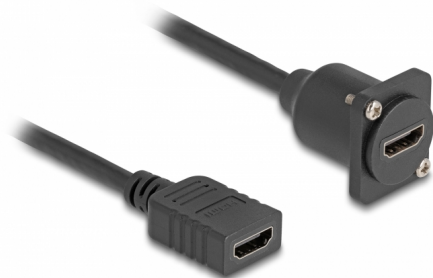

Delock Cavo HDMI di Tipo-D da femmina a femmina nero da 20 cm

Descrizione

Questo cavo Delock può essere utilizzato, ad esempio, per l'installazione in un pannello o in un alloggiamento con apertura di Tipo-D. Può essere utilizzato anche per estendere e collegare vari dispositivi HDMI.

20 cm

Articolo n. 87982

EAN: 4043619879823

Paese di origine: China

Pacchetto: Sacchetto in plastica con cerniera

Dettagli tecnici

- Connettori:
 - 1 x HDMI femmina
 - 1 x HDMI femmina
- Sezione dei cavi: 30 AWG
- Risoluzione fino a 3840 x 2160 @ 60 Hz
- Supporto HDCP e HDR
- Per porte di tipo D con 24 x 19 mm
- Foro del pannello (diametro): ca. 24 mm
- Due fori di montaggio per il fissaggio a vite
- Diametro cavo: ca. 6 mm
- Lunghezza con connettori: ca. 20 cm
- Materiale: PVC
- Colore: nero

Requisiti di sistema

- Una connessione HDMI libera

Contenuto della confezione

- Cavo di Tipo-D

Immagini

Interface

Connettore 1:	1 x HDMI femmina
Connettore 2:	1 x HDMI femmina

Technical characteristics

Maximum screen resolution:	3840 x 2160 @ 60 Hz
----------------------------	---------------------

Physical characteristics

Conductor gauge:	30 AWG
Material:	PVC
Lunghezza:	20 cm
Colour:	nero
Diametro cavo:	6 mm