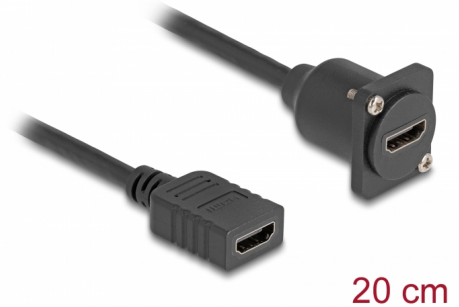

Delock Cable HDMI tipo-D hembra a hembra negro 20 cm

Descripción

Este cable de Delock se puede utilizar, por ejemplo, para la instalación en un panel o carcasa con abertura de tipo-D. Se puede utilizar también para ampliar y conectar varios dispositivos HDMI.

Número de elemento 87982

EAN: 4043619879823

Pais de origen: China

Paquete: Bolsa de plástico con cremallera

Detalles técnicos

- Conectores:
 - 1 x HDMI hembra
 - 1 x HDMI hembra
- Valor normalizado del cable: 30 AWG
- Resolución máxima 3840 x 2160 @ 60 Hz
- Compatible con HDCP y HDR
- Para conexiones Type-D con 24 x 19 mm
- Calado del panel (diámetro): aprox. 24 mm
- Dos orificios de montaje para la fijación con tornillos
- Diámetro del cable: aprox. 6 mm
- Longitud incluido conectores: aprox. 20 cm
- Material: PVC
- Color: negro

Requisitos del sistema

- Una conexión HDMI libre

Contenido del paquete

- Cable tipo-D

Image

Interface

Conector 1:	1 x HDMI hembra
Conector 2 :	1 x HDMI hembra

Technical characteristics

Maximum screen resolution:	3840 x 2160 @ 60 Hz
----------------------------	---------------------

Physical characteristics

Conductor gauge:	30 AWG
Material:	PVC
Longitud:	20 cm
Color:	negro
Diámetro del cable:	6 mm