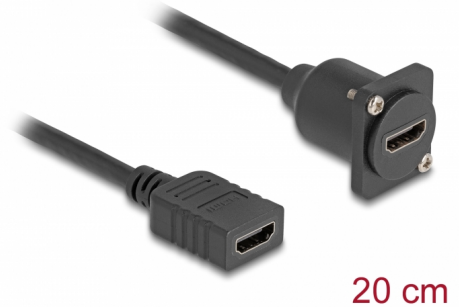

Delock D-Typ HDMI Kabel Buchse zu Buchse schwarz 20 cm

Beschreibung

Dieses Kabel von Delock eignet sich z. B. zum Einbau in einem Panel oder Gehäuse mit D-Typ Aussparung. Zudem kann es zur Verlängerung und zum Anschluss diverser HDMI Geräte verwendet werden.

Artikel-Nr. 87982

EAN: 4043619879823

Ursprungsland: China

Verpackung:
Wiederverschließbare
Tüte

Technische Daten

- Anschlüsse:
 - 1 x HDMI Buchse
 - 1 x HDMI Buchse
- Drahtquerschnitt: 30 AWG
- Auflösung bis 3840 x 2160 @ 60 Hz
- HDCP und HDR Unterstützung
- Zum Einbau in D-Typ Ports mit 24 x 19 mm
- Gehäuseausschnitt (Durchmesser): ca. 24 mm
- Zwei Bohrungen zur Schraubbefestigung
- Kabeldurchmesser: ca. 6 mm
- Länge inkl. Anschlüsse: ca. 20 cm
- Material: PVC
- Farbe: schwarz

Maximale Bildauflösung:	3840 x 2160 @ 60 Hz
-------------------------	---------------------

Physikalische Eigenschaften

Leiterquerschnitt:	30 AWG
Material:	PVC
Länge:	20 cm
Farbe:	schwarz
Kabeldurchmesser:	6 mm