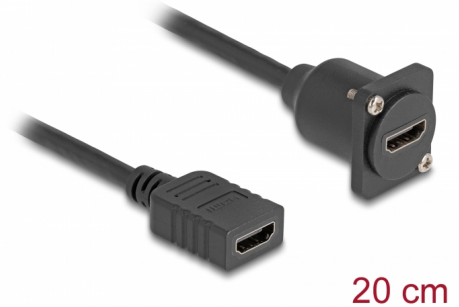

Delock Kabel rozhraní HDMI D-Type, ze zásuvky na zásuvku, černý, 20 cm

Popis

Tento kabel značky Delock lze použít například k instalaci do panelu nebo krytu s otvorem typu-D. Také jej lze používat k prodlužování a připojování různých zařízení s rozhraním HDMI.

20 cm

Číslo produktu 87982

EAN: 4043619879823

Země původu: China

Balení: Plastová taška se zipem

Technické detaily

- Konektor:
 - 1 x HDMI samice
 - 1 x HDMI samice
- Průřez kabelu: 30 AWG
- Rozlišení až 3840 x 2160 @ 60 Hz
- Podpora HDCP a HDR
- Pro porty typu D o rozměru 24 x 19 mm
- Výřez z panelu (průměr): cca. 24 mm
- Dva montážní otvory k připevnění šroubů
- Průměr kabelu: cca. 6 mm
- Délka včetně konektorů cca. 20 cm
- Materiál: PVC
- Barva: černá

Systémové požadavky

- Volné připojení HDMI

Obsah balení

- Kabel typu-D

Příslušenství

Interface

Konektor 1:	1 x HDMI samice
Konektor 2:	1 x HDMI samice

Technical characteristics

Maximum screen resolution:	3840 x 2160 @ 60 Hz
----------------------------	---------------------

Physical characteristics

Conductor gauge:	30 AWG
Materiál:	PVC
Délka:	20 cm
Barva:	černá
Průměr kabelu:	6 mm