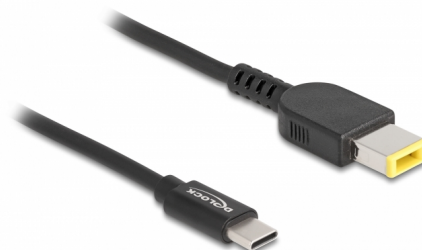

Delock Cable de carga para portátiles USB Type-C™ macho a Lenovo 11,0 x 4,5 mm macho

Descripción

Con este cable de Delock podrás cargar tu portátil en una toma USB Type-C™.

1,5 m

Número de elemento 87970

EAN: 4043619879700

Pais de origen: China

Paquete: Bolsa de plástico con cremallera

Detalles técnicos

- Conectores:
 - 1 x USB Type-C™ macho
 - 1 x Lenovo 11,0 x 4,5 mm macho
- Color: negro
- Diámetro del cable: aprox. 4 mm
- Voltaje: 20 V
- Corriente de salida: 3 A
- Longitud: aprox. 1,5 m

Image

Interface

Conector 1:	1 x USB Type-C™ macho
Conector 2 :	1 x Lenovo 11,0 x 4,5mm macho

Technical characteristics

Voltage:	20 V
----------	------

Physical characteristics

Longitud:	1,5 m
Color:	negro