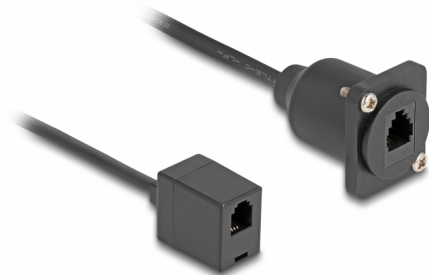

Delock Cablu RJ10 tip-D mamă la mamă negru 30 cm

Descriere scurta

Acest cablu de la Delock poate fi folosit, de exemplu, pentru instalare într-un panou sau carcasă cu deschidere de tip-D. De asemenea, poate fi folosit pentru a extinde și conecta, de exemplu, linii de recepție telefonică.

30 cm

Nr. 87969

EAN: 4043619879694

Țara de origine: China

Pachet: Pungă din plastic
cu închidere tip fermoar

Detalii tehnice

- Conectori:
 - 1 x mamă RJ10
 - 1 x mamă RJ10
- Conectat 1:1
- Grosime cablu: 26 AWG
- Pentru porturile de tip-D cu 24 x 19 mm
- Decupaj panou (diametru): aprox. 24 mm
- Două găuri de montare pentru fixarea cu șurub
- Lungimea incl. conectori: aprox. 30 cm
- Material: PVC
- Culoare: negru

Cerinte de sistem

- Un port RJ10 liber

Pachetul contine

- Cablu de tip-D

Imagini

Interface

Conector 1:	1 x mamă RJ10
Conector 2:	1 x mamă RJ10

Physical characteristics

Conductor gauge:	26 AWG
Material:	PVC
Lungime:	30 cm
Colour:	negru