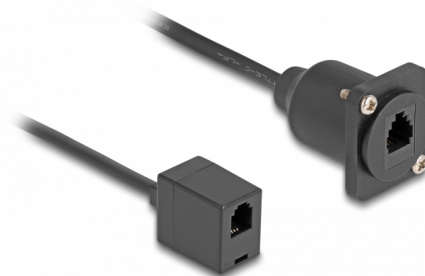

Delock Καλώδιο Τύπου-D RJ10 θηλυκό προς θηλυκό σε μαύρο χρώμα 30 εκ.

Περιγραφή

Αυτό το καλώδιο της Delock μπορεί να χρησιμοποιηθεί π.χ. για εγκατάσταση σε ένα δικτύωμα ή περίβλημα με άνοιγμα Τύπου-D. Μπορεί επίσης να χρησιμοποιηθεί για την επέκταση και τη σύνδεση π.χ. τηλεφωνικών γραμμών δέκτη.

30 cm

Αρ. προϊόντος 87969

EAN: 4043619879694

Χώρα προέλευσης: China

Συσκευασία: Τσαντάκι με φερμουάρ

Προδιαγραφές

- Συνδετήρας:
 - 1 x RJ10 θηλυκό
 - 1 x RJ10 θηλυκό
- 1:1 συνδέθηκε
- Μετρητής καλωδίου: 26 AWG
- Για θύρες τύπου D με 24 x 19 mm
- Διατρήσεις πίνακα (διάμετρος): περ. 24 mm
- Δύο οπές τοποθέτησης για στερέωση με βίδες
- Μήκος συμπεριλ. συνδέσμου: περ. 30 cm
- Υλικό: PVC
- Χρώμα: μαύρο

Απαιτήσεις συστήματος

- Μια ελεύθερη θύρα RJ10

Περιεχόμενα συσκευασίας

- Καλώδιο Τύπου-D

Εικόνες

Interface

Συνδετήρας 1:	1 x RJ10 θηλυκό
Συνδετήρας 2:	1 x RJ10 θηλυκό

Physical characteristics

Conductor gauge:	26 AWG
Υλικό:	PVC
Μήκος:	30 cm
Χρώμα:	μαύρο