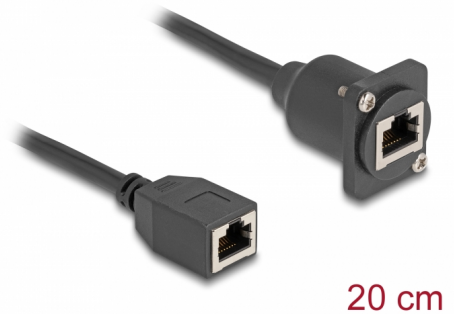

Delock Kabel RJ45 typu-D żeński do żeńskiego Cat.5e czarny 20 cm

Opis

Kabel firmy Delock można wykorzystać m.in. do montażu w panelu lub obudowie z otworem typu D. Może być również używany do rozszerzania i łączenia różnych urządzeń sieciowych.

20 cm

Numer artykułu 87968

EAN: 4043619879687

Kraj pochodzenia: China

Opakowanie: Torba na zamek błyskawiczny

Szczegóły techniczne

- Złącze:
 - 1 x RJ45 żeńskie
 - 1 x RJ45 żeńskie
- Specyfikacja Cat.5e
- Ekranowana (STP)
- Rodzaj kabla: 24 AWG
- Dla portów D-type 24 x 19 mm
- Panelu (średnica): ok. 24 mm
- Dwa otwory montażowe do mocowania śrubami
- Średnica kabla: ok. 6 mm
- Długość ze złączami: ok. 20 cm
- Materiał: PVC
- Kolor: czarny

Wymagania systemowe

- Jedne wolny port RJ45

Zawartość opakowania

- Kabel typu-D

Zdjęcia

General

Specyfikacja :	Cat. 5e
----------------	---------

Interface

Złącze 1:	1 x RJ45 żeńskie
Złącze 2:	1 x RJ45 żeńskie

Physical characteristics

Conductor gauge:	24 AWG
Materiał:	PVC
Shielding:	STP
Długość:	20 cm
Kolor:	czarny
Średnica kabla:	6 mm