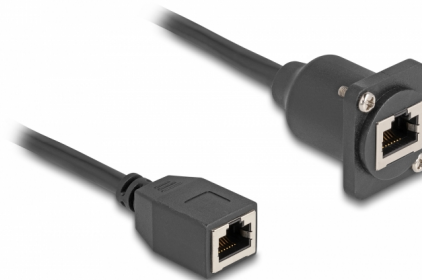

# Delock Καλώδιο Τύπου-D RJ45 θηλυκό προς θηλυκό Cat.5e σε μαύρο χρώμα 20 εκ.

## Περιγραφή

Αυτό το καλώδιο της Delock μπορεί να χρησιμοποιηθεί π.χ. για εγκατάσταση σε ένα δικτύωμα ή περίβλημα με άνοιγμα Τύπου-D. Μπορεί επίσης να χρησιμοποιηθεί για την επέκταση και σύνδεση διάφορων συσκευών δικτύου.

## Προδιαγραφές

- Συνδετήρας:
  - 1 x θηλυκός RJ45
  - 1 x θηλυκός RJ45
- Προδιαγραφές Cat.5e
- Θωρακισμένο (STP)
- Μετρητής καλωδίου: 24 AWG
- Για θύρες τύπου D με 24 x 19 mm
- Διατρήσεις πίνακα (διάμετρος): περ. 24 mm
- Δύο οπές τοποθέτησης για στερέωση με βίδες
- Διάμετρος καλωδίου: περ. 6 mm
- Μήκος συμπεριλ. συνδέσμου: περ. 20 cm
- Υλικό: PVC
- Χρώμα: μαύρο

## Physical characteristics

Conductor gauge:	24 AWG
Υλικό:	PVC
Shielding:	STP
Μήκος:	20 cm
Χρώμα:	μαύρο
Διάμετρος καλωδίου:	6 mm