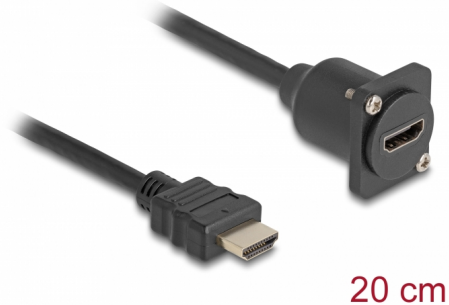

# Delock D-Typ HDMI-kabel hane till hona svart 20 cm

## Beskrivning

Kabeln från Delock kan användas t.ex. för installation i en panel eller hölje med D-Typ-öppning. Den kan också användas som förlängning och ansluta olika HDMI-enheter.

20 cm

**Artikelnummer 87966**

## Specifikationer

- Anslutning:
  - 1 x HDMI hane
  - 1 x HDMI hona
- Sladdstorlek: 30 AWG
- Upplösning upp till: 3840 x 2160 @ 60 Hz
- Stöd för HDCP och HDR
- För D-typ-uttag med 24 x 19 mm
- Utskärning i panel (diameter): ca 24 mm
- Två monteringshål för skruvfästning
- Kabelldiameter: ca. 6 mm
- Längd inkl. kontakter: ca 20 cm
- Material: PVC
- Färg: svart

## Physical characteristics

Conductor gauge:	30 AWG
Material:	PVC
Längd:	20 cm
Färg:	svart
Kabeldiameter:	6 mm