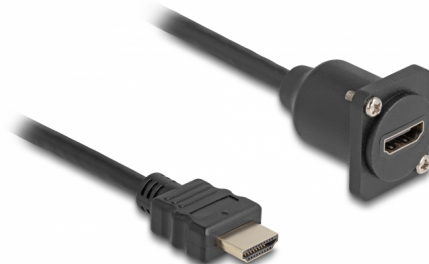

Delock Cablu HDMI tip-D tip tată la mamă negru 20 cm

Descriere scurta

Acest cablu de la Delock poate fi folosit, de exemplu, pentru instalare într-un panou sau carcasă cu deschidere de tip-D. Poate fi folosit și pentru a extinde și conecta diverse dispozitive HDMI.

20 cm

Nr. 87966

EAN: 4043619879663

Țara de origine: China

Pachet: Pungă din plastic
cu închidere tip fermoar

Detalii tehnice

- Conectori:
 - 1 x HDMI tată
 - 1 x HDMI mamă
- Grosime cablu: 30 AWG
- Rezoluție de până la 3840 x 2160 @ 60 Hz
- Suport HDCP și HDR
- Pentru porturile de tip-D cu 24 x 19 mm
- Decupaj panou (diametru): aprox. 24 mm
- Două găuri de montare pentru fixarea cu șurub
- Diametru cablu: aprox. 6 mm
- Lungimea incl. conectori: aprox. 20 cm
- Material: PVC
- Culoare: negru

Cerinte de sistem

- O conexiune HDMI liberă

Pachetul contine

- Cablu de tip-D

Imagini

Interface

Conector 1:	1 x HDMI tată
Conector 2:	1 x HDMI mamă

Technical characteristics

Maximum screen resolution:	3840 x 2160 @ 60 Hz
----------------------------	---------------------

Physical characteristics

Conductor gauge:	30 AWG
Material:	PVC
Lungime:	20 cm
Colour:	negru
Diametru cablu:	6 mm