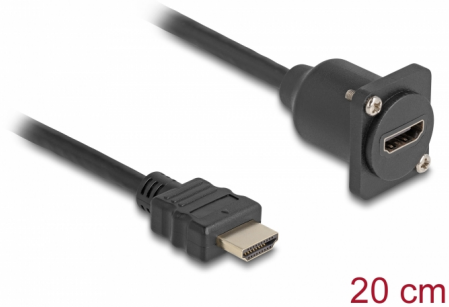

Delock D-Type HDMI kabel muški na ženski, crni 20 cm

Opis

Ovaj kabel tvrtke Delock može se koristiti npr. za ugradnju u ploču ili kućište s D-Type otvorom. Također se može koristiti za proširenje i povezivanje raznih HDMI uređaja.

20 cm

Predmet br. 87966

EAN: 4043619879663

Zemlja podrijetla: China

Pakiranje: Plastična vrećica sa zip zatvaračem

Tehnički podaci

- Priključak:
 - 1 x HDMI muški
 - 1 x HDMI ženski
- Presjek kabela: 30 AWG
- Razlučivost 3840 x 2160 @ 60 Hz
- Podrška za HDCP i HDR
- Za D-type ulaze dimenzije 24 x 19 mm
- Izrez ploče (promjer): oko 24 mm
- Dvije montažne rupe za pričvršćenje vijka
- Promjer kabela: oko 6 mm
- Duljina zajedno s priključkom: oko 20 cm
- Materijal: PVC
- Boja: crno

Preduvjeti sustava

- Besplatna HDMI veza

Sadržaj pakiranja

- D-Type kabel

Slike

Interface

Priključak 1:	1 x HDMI muški
Priključak 2:	1 x HDMI ženski

Technical characteristics

Maximum screen resolution:	3840 x 2160 @ 60 Hz
----------------------------	---------------------

Physical characteristics

Conductor gauge:	AWG 30
Materijal:	PVC
Duljina:	20 cm
Boja:	crne
Promjer kabela:	6 mm