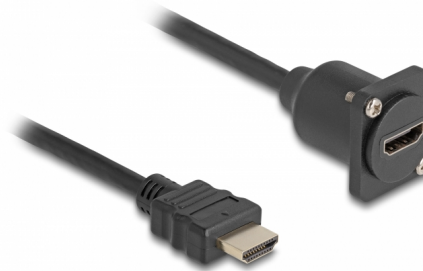

Delock Καλώδιο Τύπου-D HDMI αρσενικό προς θηλυκό σε μαύρο χρώμα 20 εκ.

Περιγραφή

Αυτό το καλώδιο της Delock μπορεί να χρησιμοποιηθεί π.χ. για εγκατάσταση σε ένα δικτύωμα ή περίβλημα με άνοιγμα Τύπου-D. Μπορεί επίσης να χρησιμοποιηθεί για την επέκταση και σύνδεση διάφορων συσκευών HDMI.

20 cm

Αρ. προϊόντος 87966

EAN: 4043619879663

Χώρα προέλευσης: China

Συσκευασία: Τσαντάκι με φερμουάρ

Προδιαγραφές

- Συνδετήρας:
 - 1 x HDMI αρσενικό
 - 1 x HDMI θηλυκό
- Μετρητής καλωδίου: 30 AWG
- Ανάλυση έως και 3840 x 2160 @ 60 Hz
- Υποστήριξη HDCP και HDR
- Για θύρες τύπου D με 24 x 19 mm
- Διατρήσεις πίνακα (διάμετρος): περ. 24 mm
- Δύο οπές τοποθέτησης για στερέωση με βίδες
- Διάμετρος καλωδίου: περ. 6 mm
- Μήκος συμπεριλ. συνδέσμου: περ. 20 cm
- Υλικό: PVC
- Χρώμα: μαύρο

Απαιτήσεις συστήματος

- Μια ελεύθερη σύνδεση HDMI

Περιεχόμενα συσκευασίας

- Καλώδιο Τύπου-D

Εικόνες

Interface

| | |
|---------------|-------------------|
| Συνδετήρας 1: | 1 x HDMI αρσενικό |
| Συνδετήρας 2: | 1 x HDMI θηλυκό |

| | |
|---------------------|--------|
| Conductor gauge: | 30 AWG |
| Υλικό: | PVC |
| Μήκος: | 20 cm |
| Χρώμα: | μαύρο |
| Διάμετρος καλωδίου: | 6 mm |