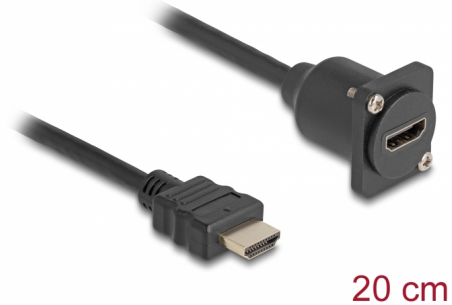

Delock D-Typ HDMI Kabel Stecker zu Buchse schwarz 20 cm

Beschreibung

Dieses Kabel von Delock eignet sich z. B. zum Einbau in einem Panel oder Gehäuse mit D-Typ Aussparung. Zudem kann es zur Verlängerung und zum Anschluss diverser HDMI Geräte verwendet werden.

20 cm

Artikel-Nr. 87966

EAN: 4043619879663

Ursprungsland: China

Verpackung:
Wiederverschließbare
Tüte

Technische Daten

- Anschlüsse:
 - 1 x HDMI Stecker
 - 1 x HDMI Buchse
- Drahtquerschnitt: 30 AWG
- Auflösung bis 3840 x 2160 @ 60 Hz
- HDCP und HDR Unterstützung
- Zum Einbau in D-Typ Ports mit 24 x 19 mm
- Gehäuseausschnitt (Durchmesser): ca. 24 mm
- Zwei Bohrungen zur Schraubbefestigung
- Kabeldurchmesser: ca. 6 mm
- Länge inkl. Anschlüsse: ca. 20 cm
- Material: PVC
- Farbe: schwarz

Systemvoraussetzungen

- Ein freier HDMI Anschluss

Packungsinhalt

- D-Typ Kabel

Abbildungen

Schnittstelle

Anschluss 1:	1 x HDMI Stecker
Anschluss 2:	1 x HDMI Buchse

Technische Eigenschaften

Maximale Bildauflösung:	3840 x 2160 @ 60 Hz
-------------------------	---------------------

Physikalische Eigenschaften

Leiterquerschnitt:	30 AWG
Material:	PVC
Länge:	20 cm
Farbe:	schwarz
Kabeldurchmesser:	6 mm