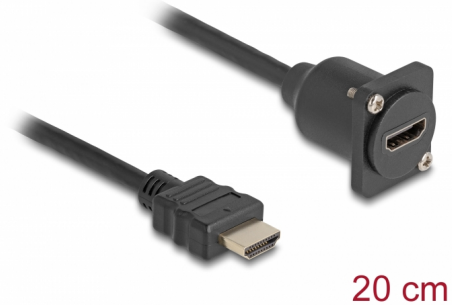

Delock Kabel rozhraní HDMI D-Type, ze zástrčky na zásuvku, černý, 20 cm

Popis

Tento kabel značky Delock lze použít například k instalaci do panelu nebo krytu s otvorem typu-D. Také jej lze používat k prodlužování a připojování různých zařízení s rozhraním HDMI.

20 cm

Číslo produktu 87966

EAN: 4043619879663

Země původu: China

Balení: Plastová taška se zipem

Technické detaily

- Konektor:
 - 1 x HDMI samec
 - 1 x HDMI samice
- Průřez kabelu: 30 AWG
- Rozlišení až 3840 x 2160 @ 60 Hz
- Podpora HDCP a HDR
- Pro porty typu D o rozměru 24 x 19 mm
- Výřez z panelu (průměr): cca. 24 mm
- Dva montážní otvory k připevnění šroubů
- Průměr kabelu: cca. 6 mm
- Délka včetně konektorů cca. 20 cm
- Materiál: PVC
- Barva: černá

Systémové požadavky

- Volné připojení HDMI

Obsah balení

- Kabel typu-D

Příslušenství

Interface

Konektor 1:	1 x HDMI samec
Konektor 2:	1 x HDMI samice

Technical characteristics

Maximum screen resolution:	3840 x 2160 @ 60 Hz
----------------------------	---------------------

Physical characteristics

Conductor gauge:	30 AWG
Materiál:	PVC
Délka:	20 cm
Barva:	černá
Průměr kabelu:	6 mm