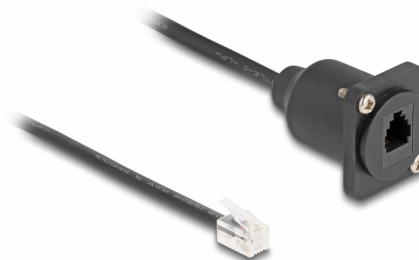

Delock Καλώδιο Τύπου-D RJ10 αρσενικό προς θηλυκό σε μαύρο χρώμα 30 εκ.

Περιγραφή

Αυτό το καλώδιο της Delock μπορεί να χρησιμοποιηθεί π.χ. για εγκατάσταση σε ένα δικτύωμα ή περίβλημα με άνοιγμα Τύπου-D. Μπορεί επίσης να χρησιμοποιηθεί για την επέκταση και τη σύνδεση π.χ. τηλεφωνικών γραμμών δέκτη.

30 cm

Αρ. προϊόντος 87965

EAN: 4043619879656

Χώρα προέλευσης: China

Συσκευασία: Τσαντάκι με φερμουάρ

Προδιαγραφές

- Συνδετήρας:
 - 1 x αρσενικό RJ10
 - 1 x RJ10 θηλυκό
- 1:1 συνδέθηκε
- Μετρητής καλωδίου: 26 AWG
- Για θύρες τύπου D με 24 x 19 mm
- Διατρήσεις πίνακα (διάμετρος): περ. 24 mm
- Δύο οπές τοποθέτησης για στερέωση με βίδες
- Μήκος συμπεριλ. συνδέσμου: περ. 30 cm
- Υλικό: PVC
- Χρώμα: μαύρο

Απαιτήσεις συστήματος

- Μια ελεύθερη θύρα RJ10

Περιεχόμενα συσκευασίας

- Καλώδιο Τύπου-D

Εικόνες

Interface

Συνδετήρας 1:	1 x αρσενικό RJ10
Συνδετήρας 2:	1 x RJ10 θηλυκό

Physical characteristics

Conductor gauge:	26 AWG
Υλικό:	PVC
Μήκος:	30 cm
Χρώμα:	μαύρο