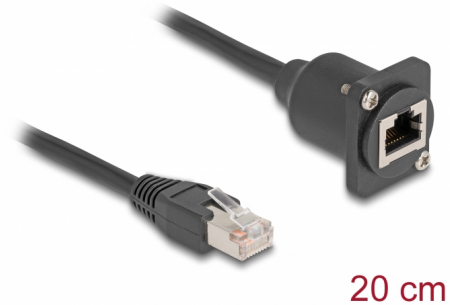

Delock D-Typ RJ45-kabel hane till hona Cat.5e svart 20 cm

Beskrivning

Kabeln från Delock kan användas t.ex. för installation i en panel eller hölje med D-Typ-öppning. Den kan också användas som förlängning och ansluta olika nätverksenheter.

20 cm

Artikelnummer 87964

EAN: 4043619879649

Ursprungsland: China

Paket: Zippåse

Specifikationer

- Anslutning:
 - 1 x RJ45 hane
 - 1 x RJ45 hona
- Cat.5e specifikation
- Skärmad (STP)
- Sladdstorlek: 24 AWG
- För D-typ-uttag med 24 x 19 mm
- Utskärning i panel (diameter): ca 24 mm
- Två monteringshål för skruvfästning
- Kabelldiameter: ca. 6 mm
- Längd inkl. kontakter: ca 20 cm
- Material: PVC
- Färg: svart

Systemkrav

- En ledig RJ45-anlutning

Paketets innehåll

- D-Typ-kabel

Bilder

General

Specifikationer:	Cat. 5e
------------------	---------

Interface

Kontakt 1:	1 x RJ45 hane
Kontakt 2:	1 x RJ45 hona

Physical characteristics

Conductor gauge:	24 AWG
Material:	PVC
Shielding:	STP
Längd:	20 cm
Färg:	svart
Kabeldiameter:	6 mm