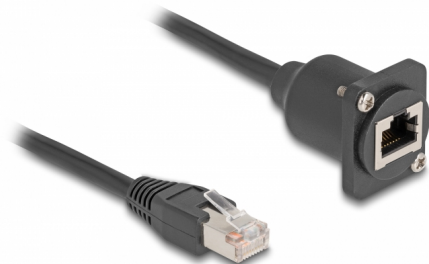

Delock Cablu RJ45 tip-D tată la mamă Cat.5e negru 20 cm

Descriere scurta

Acest cablu de la Delock poate fi folosit, de exemplu, pentru instalare într-un panou sau carcasă cu deschidere de tip-D. De asemenea, poate fi folosit pentru a extinde și conecta diverse dispozitive de rețea.

20 cm

Nr. 87964

EAN: 4043619879649

Țara de origine: China

Pachet: Pungă din plastic
cu închidere tip fermoar

Detalii tehnice

- Conectori:
 - 1 x RJ45 tată
 - 1 x RJ45 mamă
- Specificație Cat.5e
- Ecranat (STP)
- Grosime cablu: 24 AWG
- Pentru porturile de tip-D cu 24 x 19 mm
- Decupaj panou (diametru): aprox. 24 mm
- Două găuri de montare pentru fixarea cu șurub
- Diametru cablu: aprox. 6 mm
- Lungimea incl. conectori: aprox. 20 cm
- Material: PVC
- Culoare: negru

Cerinte de sistem

- Un port RJ45 liber

Pachetul contine

- Cablu de tip-D

Imagini

General

Specification:	Cat. 5e
----------------	---------

Interface

Conector 1:	1 x RJ45 tată
Conector 2:	1 x RJ45 mamă

Physical characteristics

Conductor gauge:	24 AWG
Material:	PVC
Shielding:	STP
Lungime:	20 cm
Colour:	negru
Diametru cablu:	6 mm