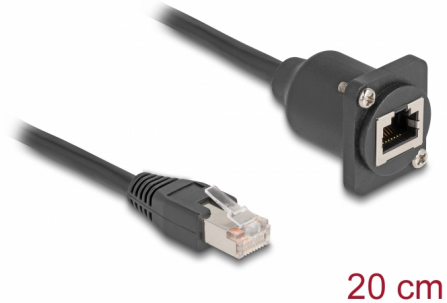

# Delock D-Type RJ45 kabel muški na ženski Cat.5e, crni 20 cm

## Opis

Ovaj kabel tvrtke Delock može se koristiti npr. za ugradnju u ploču ili kućište s D-Type otvorom. Također se može koristiti za proširenje i povezivanje raznih mrežnih uređaja.

20 cm

## Tehnički podaci

- Priključak:
  - 1 x RJ45 muški
  - 1 x RJ45 ženski
- Cat.5e tehnički podaci
- Oklopljen (STP)
- Presjek kabela: 24 AWG
- Za D-type ulaze dimenzije 24 x 19 mm
- Izrez ploče (promjer): oko 24 mm
- Dvije montažne rupe za pričvršćenje vijka
- Promjer kabela: oko 6 mm
- Duljina zajedno s priključkom: oko 20 cm
- Materijal: PVC
- Boja: crno