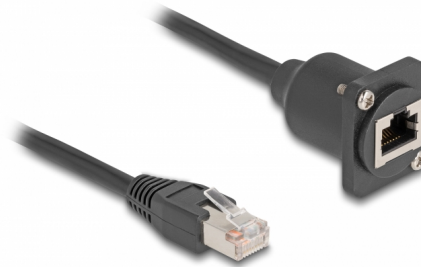

Delock Καλώδιο Τύπου-D RJ45 αρσενικό προς θηλυκό Cat.5e σε μαύρο χρώμα 20 εκ.

Περιγραφή

Αυτό το καλώδιο της Delock μπορεί να χρησιμοποιηθεί π.χ. για εγκατάσταση σε ένα δικτύωμα ή περίβλημα με άνοιγμα Τύπου-D. Μπορεί επίσης να χρησιμοποιηθεί για την επέκταση και σύνδεση διάφορων συσκευών δικτύου.

20 cm

Αρ. προϊόντος 87964

EAN: 4043619879649

Χώρα προέλευσης: China

Συσκευασία: Τσαντάκι με φερμουάρ

Προδιαγραφές

- Συνδετήρας:
 - 1 x αρσενικό RJ45
 - 1 x θηλυκός RJ45
- Προδιαγραφές Cat.5e
- Θωρακισμένο (STP)
- Μετρητής καλωδίου: 24 AWG
- Για θύρες τύπου D με 24 x 19 mm
- Διατρήσεις πίνακα (διάμετρος): περ. 24 mm
- Δύο οπές τοποθέτησης για στερέωση με βίδες
- Διάμετρος καλωδίου: περ. 6 mm
- Μήκος συμπεριλ. συνδέσμου: περ. 20 cm
- Υλικό: PVC
- Χρώμα: μαύρο

Απαιτήσεις συστήματος

- Μια ελεύθερη θύρα RJ45

Περιεχόμενα συσκευασίας

- Καλώδιο Τύπου-D

Εικόνες

General

Προδιαγραφές:	Cat. 5e
---------------	---------

Interface

Συνδετήρας 1:	1 x αρσενικό RJ45
Συνδετήρας 2:	1 x θηλυκός RJ45

Physical characteristics

Conductor gauge:	24 AWG
Υλικό:	PVC
Shielding:	STP
Μήκος:	20 cm
Χρώμα:	μαύρο
Διάμετρος καλωδίου:	6 mm