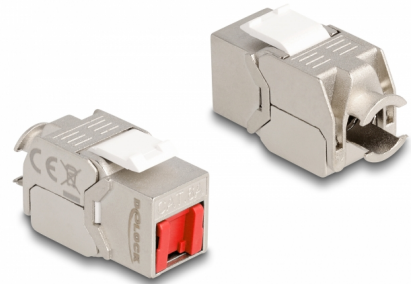

Delock Keystone-modul RJ45 hona till LSA Cat.6A verktygsfri med röd dammkåpa

Beskrivning

Modul från Delock som kan användas för att ansluta en nätverkskabel och passar för enkel snabbfäste i olika fästen, som t.ex. Keystone patchpaneler, ytplattor eller ytmonteringslådor.

Artikelnummer 87952

EAN: 4043619879526

Ursprungsland: China

Paket: Zippåse

Specifikationer

- Anslutning:
 - 1 x RJ45 hona
 - 1 x LSA 180° (krävs inga verktyg)
- Cat.6A specifikation
- Skärmad (STP)
- Dammkåpa röd
- TIA-568A/B pinout
- För fast eller tvinnad tråd (26 - 22 AWG)
- För Keystone-portar med 19,2 x 14,9 mm
- Material: formgjuten zink / plast
- Färg: silver / vit / röd
- Mått (LxBxH): ca 37,8 x 21,8 x 19,6 mm

Systemkrav

- Keystone-modul
- Kabelhanterare

- Buntband

Bilder

General

Specifikationer:	Cat. 6A
------------------	---------

Interface

Kontakt 1:	1 x RJ45 hona
Kontakt 2:	1 x LSA 180° (krävs inga verktyg)

Physical characteristics

Conductor gauge:	26 - 22 AWG
Material:	formgjuten zink / plast
Shielding:	STP
Längd:	37.8 mm
Width:	21,8 mm
Height:	19,6 mm
Färg:	silver / vit / röd