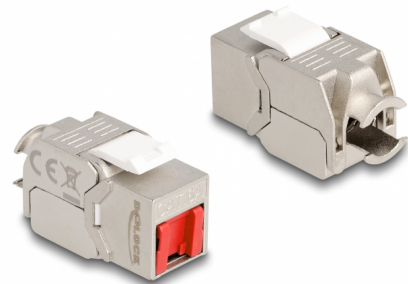

Delock Modul Keystone RJ45 mamă la LSA Cat.6A fără scule cu capac de praf roșu

Descriere scurta

Acest modul de la Delock poate fi utilizat pentru a conecta un cablu de rețea și este potrivit pentru o montare ușoară pe diverse suporturi, cum ar fi panouri de patch-uri keystone, plăci frontale sau cutii de montare pe suprafață.

**Nr. 87952**

EAN: 4043619879526

Țara de origine: China

Pachet: Pungă din plastic
cu închidere tip fermoar

Detalii tehnice

- Conectori:
 - 1 x RJ45 mamă
 - 1 x LSA 180° (fără scule)
- Specificație Cat.6A
- Ecranat (STP)
- Capac de praf roșu
- Schemă de conectare TIA-568A/B
- Pentru fire continue sau torsadate (26 - 22 AWG)
- Pentru porturi Keystone de 19,2 x 14,9 mm
- Material: zinc turnat sub presiune / plastic
- Culoare: argintiu / alb / roșu
- Dimensiunii (LxlxI): aprox. 37,8 x 21,8 x 19,6 mm

Cerinte de sistem

- Modul tip Keystone
- Sistem de gestionare a cablurilor

- Bridă din plastic

Imagini

General

Specification:	Cat. 6A
----------------	---------

Interface

Conector 1:	1 x RJ45 mamă
Conector 2:	1 x LSA 180° (fără scule)

Physical characteristics

Conductor gauge:	26 - 22 AWG
Material:	zinc turnat sub presiune / plastic
Shielding:	STP
Lungime:	37.8 mm
Width:	21,8 mm
Height:	19,6 mm
Colour:	argintiu / alb / roșu