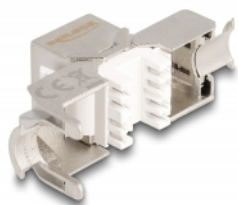

Delock Modul Keystone RJ45 mamă la LSA Cat.6A fără scule cu capac de praf roșu

Descriere scurta

Acest modul de la Delock poate fi utilizat pentru a conecta un cablu de rețea și este potrivit pentru o montare ușoară pe diverse suporturi, cum ar fi panouri de patch-uri keystone, plăci frontale sau cutii de montare pe suprafață.

**Nr. 87952**

EAN: 4043619879526

Țara de origine: China

Pachet: Pungă din plastic
cu închidere tip fermoar

Detalii tehnice

- Conectori:
 - 1 x RJ45 mamă
 - 1 x LSA 180° (fără scule)
- Specificație Cat.6A
- Ecranat (STP)
- Capac de praf roșu
- Schemă de conectare TIA-568A/B
- Pentru fire continue sau torsadate (26 - 22 AWG)
- Pentru porturi Keystone de 19,2 x 14,9 mm
- Material: zinc turnat sub presiune / plastic
- Culoare: argintiu / alb / roșu
- Dimensiunii (LxlxI): aprox. 37,8 x 21,8 x 19,6 mm

Cerinte de sistem

- Modul tip Keystone
- Sistem de gestionare a cablurilor

- Bridă din plastic

Imagini

General

Specification:	Cat. 6A
----------------	---------

Interface

Conector 1:	1 x RJ45 mamă
Conector 2:	1 x LSA 180° (fără scule)

Physical characteristics

Conductor gauge:	26 - 22 AWG
Material:	zinc turnat sub presiune / plastic
Shielding:	STP
Lungime:	37.8 mm
Width:	21,8 mm
Height:	19,6 mm
Colour:	argintiu / alb / roșu