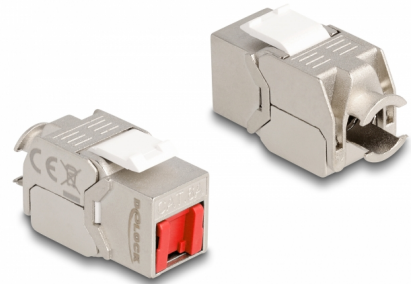

Delock Keystone modul RJ45 ženski na LSA Cat.6A bez alata s crvenim poklopcem za zaštitu od prašine

Opis

Ovaj modul tvrtke Delock može se koristiti za spajanje mrežnog kabela i prikladan je za montažu umetanjem u razne držače, kao što su Keystone patch paneli, prednje ploče ili površinske kutije.

Predmet br. 87952

EAN: 4043619879526

Zemlja podrijetla: China

Pakiranje: Plastična vrećica sa zip zatvaračem

Tehnički podaci

- Priključak:
 - 1 x RJ45 ženski
 - 1 x LSA 180° (bez alata)
- Cat.6A tehnički podaci
- Oklopljen (STP)
- Crveni poklopac za zaštitu od prašine
- TIA-568A/B raspored kontakata
- Za krutu ili pletenu žicu (26 - 22 AWG)
- Za Keystone priključke dimenzija 19,2 x 14,9 mm
- Materijal: lijevani cink / plastika
- Boja: srebrni / bijela / crvena
- Mjere (DxŠxV): oko 37,8 x 21,8 x 19,6 mm

Preduvjeti sustava

- Keystone modul
- Vođenje kabela

- Plastična vezica

Slike

General

Tehnički podaci:	Cat. 6A
------------------	---------

Interface

Priključak 1:	1 x RJ45 ženski
Priključak 2:	1 x LSA 180° (bez alata)

Physical characteristics

Conductor gauge:	26 - 22 AWG
Materijal:	lijevani cink / plastika
Shielding:	STP
Duljina:	37.8 mm
Width:	21,8 mm
Height:	19,6 mm
Boja:	srebrni / bijela / crvena