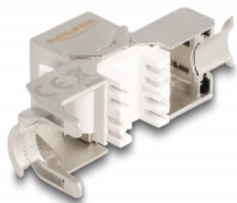

Delock Keystone modul RJ45 ženski na LSA Cat.6A bez alata s crvenim poklopcem za zaštitu od prašine

Opis

Ovaj modul tvrtke Delock može se koristiti za spajanje mrežnog kabela i prikladan je za montažu umetanjem u razne držače, kao što su Keystone patch paneli, prednje ploče ili površinske kutije.

Predmet br. 87952

EAN: 4043619879526

Zemlja podrijetla: China

Pakiranje: Plastična vrećica sa zip zatvaračem

Tehnički podaci

- Priključak:
 - 1 x RJ45 ženski
 - 1 x LSA 180° (bez alata)
- Cat.6A tehnički podaci
- Oklopljen (STP)
- Crveni poklopac za zaštitu od prašine
- TIA-568A/B raspored kontakata
- Za krutu ili pletenu žicu (26 - 22 AWG)
- Za Keystone priključke dimenzija 19,2 x 14,9 mm
- Materijal: lijevani cink / plastika
- Boja: srebrni / bijela / crvena
- Mjere (DxŠxV): oko 37,8 x 21,8 x 19,6 mm

Preduvjeti sustava

- Keystone modul
- Vođenje kabela

- Plastična vezica

Slike

General

Tehnički podaci:	Cat. 6A
------------------	---------

Interface

Priključak 1:	1 x RJ45 ženski
Priključak 2:	1 x LSA 180° (bez alata)

Physical characteristics

Conductor gauge:	26 - 22 AWG
Materijal:	lijevani cink / plastika
Shielding:	STP
Duljina:	37.8 mm
Width:	21,8 mm
Height:	19,6 mm
Boja:	srebrni / bijela / crvena