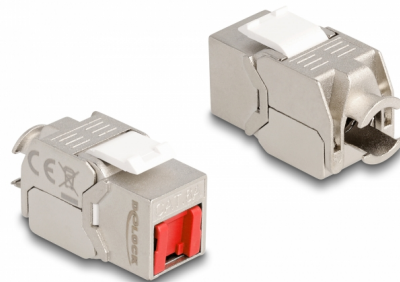

Delock Μονάδα Keystone RJ45 θηλυκή προς LSA Cat.6A άνευ εργαλείων με κόκκινο κάλυμμα σκόνης

Περιγραφή

Αυτή η μονάδα της Delock μπορεί να χρησιμοποιηθεί για τη σύνδεση ενός καλωδίου δικτύου και είναι κατάλληλη για εύκολη τοποθέτηση σε διάφορους συγκρατητές, όπως πίνακες συνδέσεων keystone, δίσκους συγκράτησης ή κυτία επιφάνειας τοποθέτησης.

Αρ. προϊόντος 87952

EAN: 4043619879526

Χώρα προέλευσης: China

Συσκευασία: Τσαντάκι με φερμουάρ

Προδιαγραφές

- Συνδετήρας:
 - 1 x θηλυκός RJ45
 - 1 x LSA 180° (χωρίς εργαλεία)
- Προδιαγραφές Cat.6A
- Θωρακισμένο (STP)
- Κάλυμμα σκόνης σε κόκκινο χρώμα
- Διάταξη ακροδεκτών TIA-568A/B
- Για καλώδια με συμπαγή ή μονόκλωνο αγωγό (26 - 22 AWG)
- Για θύρες Keystone με 19,2 x 14,9 mm
- Υλικό: χυτο-πρεσαριστός ψευδάργυρος / πλαστικό
- Χρώμα: ασημί / λευκό / κόκκινος
- Διαστάσεις (ΜxΠxΥ): περ. 37,8 x 21,8 x 19,6 mm

Απαιτήσεις συστήματος

- Μονάδα Keystone
- Διαχειριστής καλωδίων

- Δερματικό

Εικόνες

General

Προδιαγραφές:	Cat. 6A
---------------	---------

Interface

Συνδετήρας 1:	1 x θηλυκός RJ45
Συνδετήρας 2:	1 x LSA 180° (χωρίς εργαλεία)

Physical characteristics

Conductor gauge:	26 - 22 AWG
Υλικό:	χυτο-πρεσαριστός ψευδάργυρος / πλαστικό
Shielding:	STP
Μήκος:	37.8 mm
Width:	21,8 mm
Height:	19,6 mm
Χρώμα:	ασημί / λευκό / κόκκινος