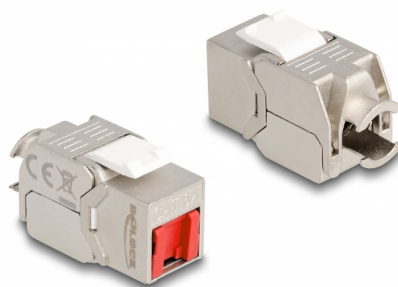

# Delock Modul Keystone RJ45, ze zásuvky na LSA, Cat.6A, beznástrojový, s červeným protiprachovým krytem

## Popis

Tento modul značky Delock lze použít k připojení síťového kabelu a je vhodný pro snadnou montáž do různých držáků, jako jsou patch panely Keystone, čelní panely nebo krabice montované k povrchům.

## Technické detaily

- Konektor:
  - 1 x RJ45 samice
  - 1 x LSA 180° (bez použití nástrojů)
- Cat.6A specifikace
- Stíněný (STP)
- Protiprachový kryt, červený
- TIA-568A/B pinout
- Pro drát nebo lanko (26 - 22 AWG)
- Pro porty Keystone s 19,2 x 14,9 mm
- Materiál: zinkový odlitek / plast
- Barva: stříbrná / bílá / červená
- Rozměry (DxŠxV): cca. 37,8 x 21,8 x 19,6 mm

## Physical characteristics

Conductor gauge:	26 - 22 AWG
Materiál:	zinkový odlitek / plast
Shielding:	STP
Délka:	37.8 mm
Width:	21,8 mm
Height:	19,6 mm
Barva:	stříbrná / bílá / červená