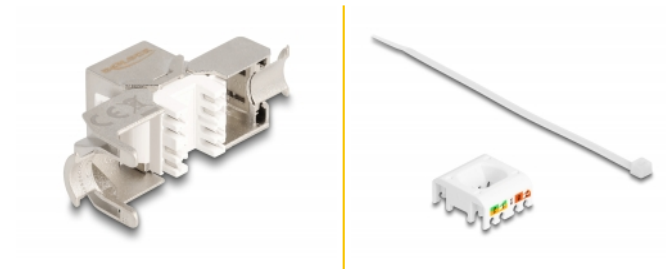

- Keystone modul
- Organizátor kabelů
- Vázací páska

Příslušenství