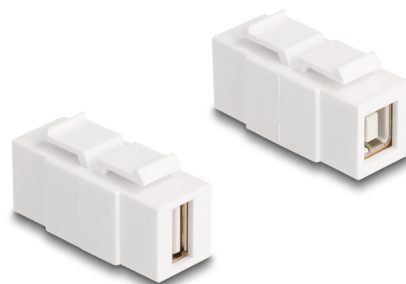

Delock Modulul Keystone USB 2.0 Tip-A mamă la USB 2.0 Tip-B mamă poate fi instalat pe ambele părți, alb

Descriere scurta

Acest modul de la Delock poate fi folosit pentru a extinde, de exemplu, un cablu USB. Grație dimensiunilor standard, acesta poate fi folosit pentru montare ușoară prin fixare, de exemplu într-un panou Keystone, pe o placă de suprafață sau într-o casetă montată pe o suprafață.

Poate fi instalat în ambele direcții

Modulul poate fi utilizat în ambele direcții, ceea ce face instalarea mai flexibilă și mai ușoară.

**Nr. 87951**

EAN: 4043619879519

Țara de origine: China

Pachet: Pungă din plastic
cu închidere tip fermoar

Detalii tehnice

- Conectori:
 - 1 x USB 2.0 Tip-A mamă
 - 1 x USB 2.0 Tip-B mamă
- Rată de transfer a datelor de până la 480 Mbps
- Pentru porturi Keystone de 19,2 x 14,9 mm
- Utilizabil în două direcții
- Material: plastic
- Culoare: alb
- Dimensiunii (LxIxI): aprox. 40,0 x 16,8 x 22,1 mm

Pachetul contine

- Modul tip Keystone

Interface

Conector 1:	1 x USB 2.0 Tip-A mamă
Conector 2:	1 x USB 2.0 Tip-B mamă

Physical characteristics

Material:	Plastic
Lungime:	40.0 mm
Width:	16,8 mm
Height:	22,1 mm
Colour:	alb