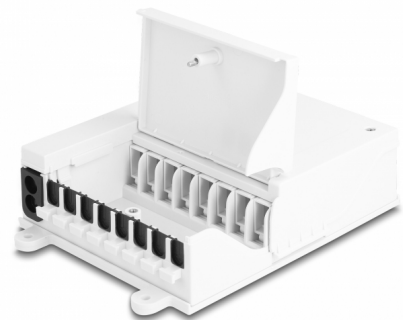

Delock Fiberoptisk fördelningsdosa FTTH inomhusbruk för väggmontering 8 portar vit

Beskrivning

Fördelningsdosa från Delock som kan användas för väggmontering och fungerar som ett skyddshölje för optiska kablar och kopplingar. Fördelningsdosan har plats för upp till åtta SC Simplex eller LC Duplex-kopplingar.

Separat skarvyta och kabelanslutning

Den inbyggda skarvbrickan möjliggör en prydlig dragning av enskilda fiber för optimal överföring av ljusvågssignaler. Skarvytan och kabelanslutningen vid fördelningsdosan är separerade för att undvika korsningar.

Olika applikationer

Fördelningsdosan används i optiska telekommunikationsnätverk, LAN, CATV, FTTH-nätverk samt PON och G-PON.

Artikelnummer 87949

EAN: 4043619879496

Ursprungsland: China

Paket: Låda

Specifikationer

- Fiberoptisk fördelningsdosa för FTTH-applikationer
- 8 platser för SC Simplex eller LC Duplex-kopplingar
- Väggmontering
- Skyddet kan öppnas 90°
- Med skarvbricka
- Kabelingång med gummitförsegling
- Passar för inomhusbruk
- Omgivningstemperatur: -40 °C ~ 70 °C
- Hölje färg: vit
- Höljets material: ABS
- Mått (LxBxH): ca 193 x 127 x 46 mm