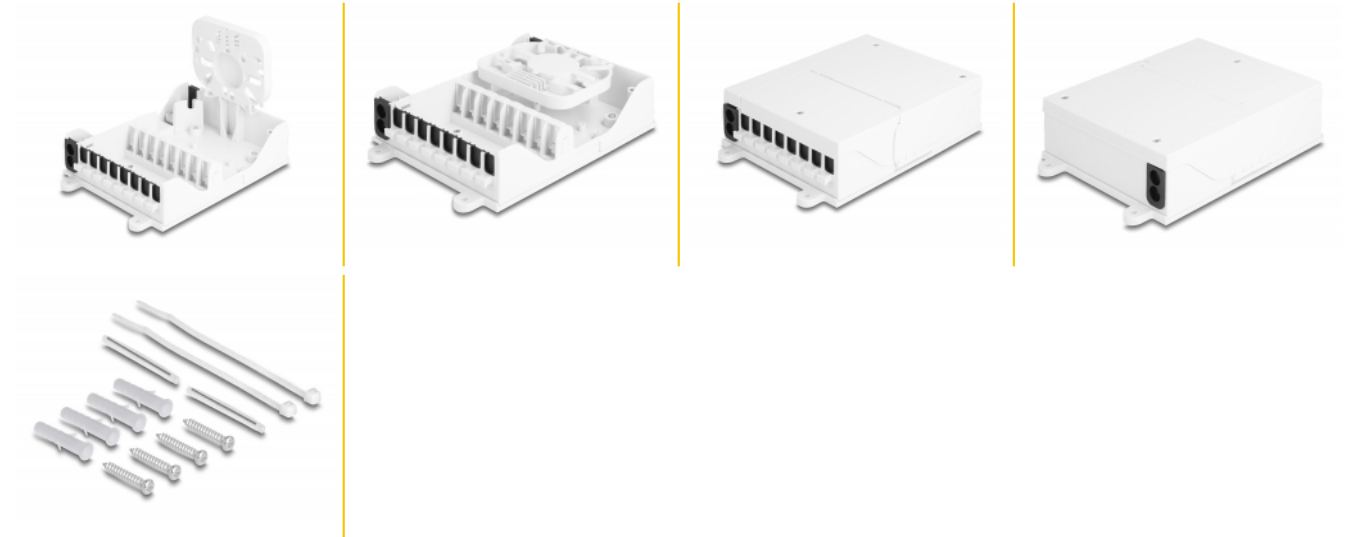

- Materiale di montaggio
- 2 x protezione di giunzione termorestringente

Immagini