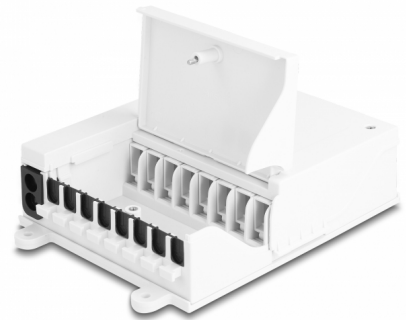

Delock Scatola di distribuzione per fibra ottica FTTH da interni per montaggio a parete 8 porte bianco

Descrizione

Questa scatola di distribuzione bloccabile in fibra ottica Delock può essere utilizzata per il montaggio a parete e serve come custodia protettiva per cavi ottici e accoppiamenti. La scatola di distribuzione può ospitare fino a otto accoppiamenti SC Simplex o LC Duplex.

Area di giunzione e connessione cavi separate

Il vassoio di giunzione integrato consente un instradamento pulito delle singole fibre per una trasmissione ottimale dei segnali a onde luminose. L'area di giunzione e il collegamento dei cavi nella scatola di distribuzione sono separati per evitare accavallamenti.

Varie applicazioni

La scatola di distribuzione viene utilizzata nelle reti ottiche di telecomunicazione, LAN, CATV, reti FTTH, nonché PON e G-PON.

Articolo n. 87949

EAN: 4043619879496

Paese di origine: China

Pacchetto: Box

Dettagli tecnici

- Scatola di distribuzione in fibra ottica per applicazioni FTTH
- 8 slot per attacchi SC Simplex o LC Duplex
- Montaggio a parete
- Il coperchio può essere aperto a 90°
- Con vassoio di giunzione
- Ingresso cavi con guarnizione in gomma
- Adatto per uso interno
- Temperatura ambientale: -40 °C ~ 70 °C
- Custodia colore: bianco
- Materiale custodia: ABS
- Dimensioni (LxPxA): ca. 193 x 127 x 46 mm