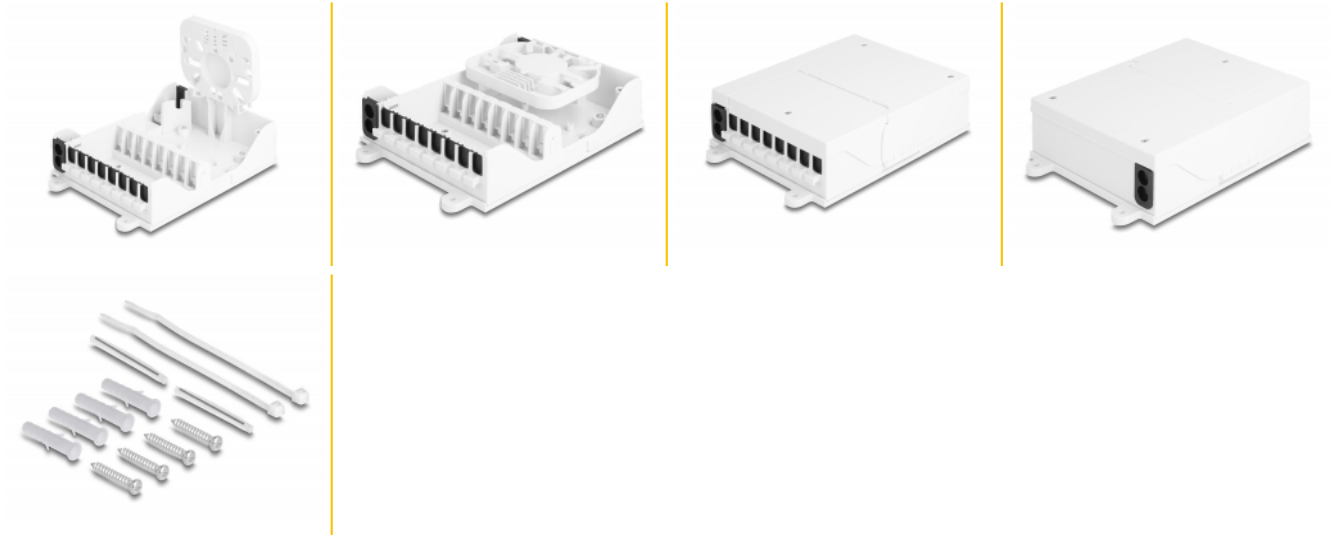

- LWL Verteilerbox
- Befestigungsmaterial
- 2 x Schrumpfspleißschutz

Abbildungen