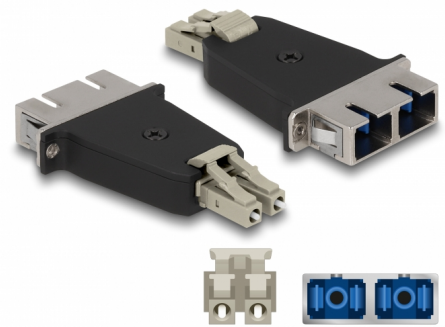

Delock Fiberoptisk hybridkoppling LC Duplex hona till SC Duplex hona beige

Beskrivning

LC Duplex till SC Duplex hybridkoppling från Delock som möjliggör konvertering från en anslutningstyp till en annan. Detta innebär att LC och SC fiberoptiska kablar enkelt kan anslutas till varandra och att de är lämpade för montering i fiberoptiska anslutningsdosor, skåp och patchpaneler.

Skydd från dammskydd

Kopplingen är utrustad med ett lämpligt lock för att skydda bussningen från damm och hålla den ren.

Artikelnummer 87948

EAN: 4043619879489

Ursprungsland: China

Paket: Zippåse

Specifikationer

- Anslutning:
 - 1 x LC Duplex hane
 - 1 x SC Duplex hona
- Insättningsdämpning < 0,3 dB
- Returförlust > 60 dB
- Keramisk hylsa
- Med dammskydd
- Montering via metallhållare eller med skruvar
- 2 x monteringshål
- Monteringshål diameter: ca. 2,3 mm
- Skruvhåldelning: ca 18 mm
- Driftstemperatur: -40 °C ~ 80 °C
- Färg: beige / svart
- Material: plast / metall
- Mått (LxBxH): ca 70,0 x 35,3 x 9,6 mm

Driftstemperatur:	-40 °C ~ 80 °C
-------------------	----------------

Physical characteristics

Material:	plast, metall
Längd:	70,0 mm
Width:	35,3 mm
Height:	9,6 mm
Färg:	beige / svart