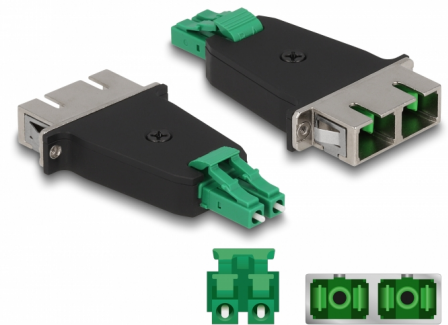

Delock Fiberoptisk hybridkoppling LC Duplex hona till SC Duplex hona grön

Beskrivning

LC Duplex till SC Duplex hybridkoppling från Delock som möjliggör konvertering från en anslutningstyp till en annan. Detta innebär att LC och SC fiberoptiska kablar enkelt kan anslutas till varandra och att de är lämpade för montering i fiberoptiska anslutningsdosor, skåp och patchpaneler.

Skydd från dammskydd

Kopplingen är utrustad med ett lämpligt lock för att skydda bussningen från damm och hålla den ren.

Artikelnummer 87946

EAN: 4043619879465

Ursprungsland: China

Paket: Zippåse

Specifikationer

- Anslutning:
 - 1 x LC Duplex hane
 - 1 x SC Duplex hona
- Insättningsdämpning < 0,3 dB
- Returförlust > 60 dB
- Keramisk hylsa
- Med dammskydd
- Montering via metallhållare eller med skruvar
- 2 x monteringshål
- Monteringshål diameter: ca. 2,3 mm
- Skruvhåldelning: ca 18 mm
- Driftstemperatur: -40 °C ~ 80 °C
- Färg: grön / svart
- Material: plast / metall
- Mått (LxBxH): ca 70,0 x 35,3 x 9,6 mm

Driftstemperatur:	-40 °C ~ 80 °C
-------------------	----------------

Physical characteristics

Material:	plast, metall
Längd:	70,0 mm
Width:	35,3 mm
Height:	9,6 mm
Färg:	grön / svart