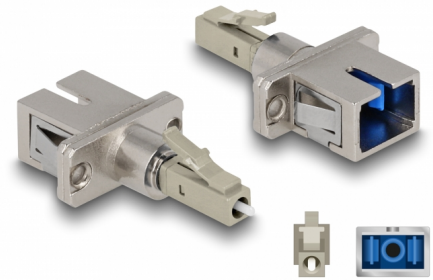

Delock Cuplaj hibrid cu fibră optică LC Simplex tată la SC Simplex mamă, bej

Descriere scurta

Acest cuplaj hibrid LC Simplex la SC Simplex de la Delock permite conversia de la un tip de conector la altul. Aceasta înseamnă că cablurile din fibră optică LC și SC pot fi conectate cu ușurință între ele și sunt potrivite pentru montarea în cutii de conectare cu fibră optică, dulapuri și panouri de patch-uri.

Protecție împotriva prafului datorită capacului

Ambreiajul este echipat cu un capac potrivit pentru a proteja manșonul de praf și pentru a-l păstra curat.

Nr. 87945

EAN: 4043619879458

Țara de origine: China

Pachet: Pungă din plastic
cu închidere tip fermoar

Detalii tehnice

- Conectori:
  - 1 x LC Simplex tată
  - 1 x SC Simplex mamă
- Pierdere introducere < 0,3 dB
- Pierdere de retur > 60 dB
- Manșon din ceramică
- Cu capac de protecție împotriva prafului
- Montare prin suport metalic sau cu șuruburi
- 2 găuri de montare
- Diametrul orificiului de montare: aprox. 2,3 mm
- Distanță orificiu șurub: cca 18 mm
- Temperatură în stare de funcționare: -40 °C ~ 75 °C
- Culoare: bej
- Material: plastic / metal
- Dimensiunii (LxIxI): aprox. 45,0 x 22,0 x 9,3 mm

Cerinte de sistem