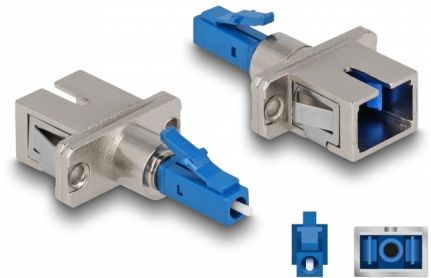

## Beskrivning

LC Simplex till SC Simplex hybridkoppling från Delock som möjliggör konvertering från en anslutningstyp till en annan. Detta innebär att LC och SC fiberoptiska kablar enkelt kan anslutas till varandra och att de är lämpade för montering i fiberoptiska anslutningsdosor, skåp och patchpaneler.

### Skydd från dammskydd

Kopplingen är utrustad med ett lämpligt lock för att skydda bussningen från damm och hålla den ren.

**Artikelnummer 87944**

EAN: 4043619879441

Ursprungsland: China

Paket: Zippåse

## Specifikationer

- Anslutning:
  - 1 x LC Simplex hane
  - 1 x SC Simplex hona
- Insättningsdämpning < 0,3 dB
- Returförlust > 60 dB
- Keramisk hylsa
- Med dammskydd
- Montering via metallhållare eller med skruvar
- 2 x monteringshål
- Monteringshål diameter: ca. 2,3 mm
- Skruvhåldelning: ca 18 mm
- Driftstemperatur: -40 °C ~ 75 °C
- Färg: blå
- Material: plast / metall
- Mått (LxBxH): ca 45,0 x 22,0 x 9,3 mm

## Physical characteristics

Material:	plast, metall
Längd:	45,0 mm
Width:	22,0 mm
Height:	9,3 mm
Färg:	blå