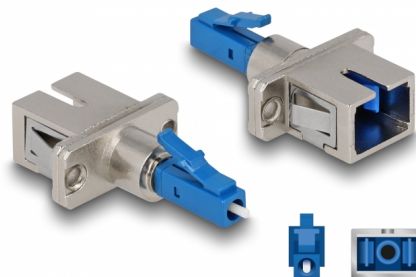

Delock Cuplaj hibrid cu fibră optică LC Simplex tată la SC Simplex mamă, albastru

Descriere scurta

Acest cuplaj hibrid LC Simplex la SC Simplex de la Delock permite conversia de la un tip de conector la altul. Aceasta înseamnă că cablurile din fibră optică LC și SC pot fi conectate cu ușurință între ele și sunt potrivite pentru montarea în cutii de conectare cu fibră optică, dulapuri și panouri de patch-uri.

Protecție împotriva prafului datorită capacului

Ambreiajul este echipat cu un capac potrivit pentru a proteja manșonul de praf și pentru a-l păstra curat.

**Nr. 87944**

EAN: 4043619879441

Țara de origine: China

Pachet: Pungă din plastic
cu închidere tip fermoar

Detalii tehnice

- Conectori:
 - 1 x LC Simplex tată
 - 1 x SC Simplex mamă
- Pierdere introducere < 0,3 dB
- Pierdere de retur > 60 dB
- Manșon din ceramică
- Cu capac de protecție împotriva prafului
- Montare prin suport metalic sau cu șuruburi
- 2 găuri de montare
- Diametrul orificiului de montare: aprox. 2,3 mm
- Distanță orificiu șurub: cca 18 mm
- Temperatură în stare de funcționare: -40 °C ~ 75 °C
- Culoare: albastru
- Material: plastic / metal
- Dimensiunii (LxIxI): aprox. 45,0 x 22,0 x 9,3 mm

Technical characteristics

Temperatură în stare de funcționare:	-40 °C ~ 75 °C
--------------------------------------	----------------

Physical characteristics

Material:	plastic, metal
Lungime:	45,0 mm
Width:	22,0 mm
Height:	9,3 mm
Colour:	albastru