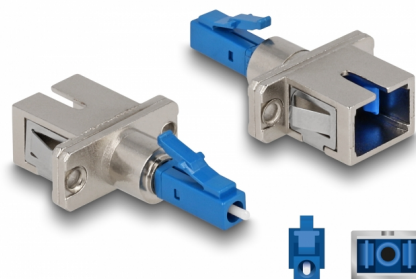

Delock Coupleur hybride de fibre optique LC Simplex mâle à SC Simplex femelle, bleu

Description

Ce couplage hybride LC Simplex à SC Simplex de Delock permet la conversion d'un type de connecteur à l'autre. Cela signifie que les câbles de fibre optique LC et SC peuvent être facilement connectés l'un à l'autre, et qu'ils sont appropriés pour le montage dans des boîtiers de fibre optique, des armoires et des tableaux de distribution.

Protection avec un capot contre la poussière

Le coupleur est muni d'un capot adapté pour protéger le manchon contre la poussière et le garder propre.

N° produit 87944

EAN: 4043619879441

Pays d'origine: China

Emballage: Sac polyvalent à fermeture éclair

Détails techniques

- Connecteurs :
 - 1 x LC Simplex mâle
 - 1 x SC Simplex femelle
- Perte d'insertion < 0,3 dB
- Perte de retour > 60 dB
- Manchon en céramique
- Avec couvercle anti-poussière
- Montage via un support métallique ou avec des vis
- 2 orifices de montage
- Diamètre d'orifice de montage : env. 2,3 mm
- Pas du trou de vis : env. 18 mm
- Température de fonctionnement : -40 °C ~ 75 °C
- Couleur : bleu
- Matières : plastique / métal
- Dimensions (LxlxH) : env. 45,0 x 22,0 x 9,3 mm

Technical characteristics

Température de fonctionnement :	-40 °C ~ 75 °C
---------------------------------	----------------

Physical characteristics

Matériaux:	plastique, métal
Longueur:	45,0 mm
Width:	22,0 mm
Height:	9,3 mm
Couleur:	bleu