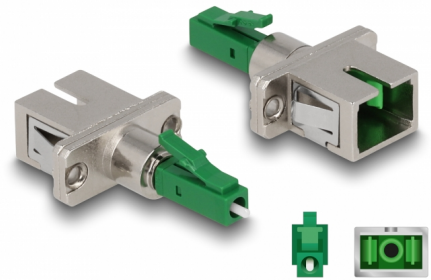

Delock Fiberoptisk hybridkoppling LC Simplex hona till SC Simplex hona grön

Beskrivning

LC Simplex till SC Simplex hybridkoppling från Delock som möjliggör konvertering från en anslutningstyp till en annan. Detta innebär att LC och SC fiberoptiska kablar enkelt kan anslutas till varandra och att de är lämpade för montering i fiberoptiska anslutningsdosor, skåp och patchpaneler.

Skydd från dammskydd

Kopplingen är utrustad med ett lämpligt lock för att skydda bussningen från damm och hålla den ren.

Artikelnummer 87943

EAN: 4043619879434

Ursprungsland: China

Paket: Zippåse

Specifikationer

- Anslutning:
 - 1 x LC Simplex hane
 - 1 x SC Simplex hona
- Insättningsdämpning < 0,3 dB
- Returförlust > 60 dB
- Keramisk hylsa
- Med dammskydd
- Montering via metallhållare eller med skruvar
- 2 x monteringshål
- Monteringshål diameter: ca. 2,3 mm
- Skruvhåldelning: ca 18 mm
- Driftstemperatur: -40 °C ~ 75 °C
- Färg: grön
- Material: plast / metall
- Mått (LxBxH): ca 45,0 x 22,0 x 9,3 mm

Technical characteristics

Driftstemperatur:	-40 °C ~ 75 °C
-------------------	----------------

Physical characteristics

Material:	plast, metall
Längd:	45,0 mm
Width:	22,0 mm
Height:	9,3 mm
Färg:	grön