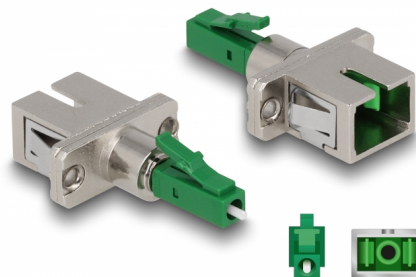

Delock Cuplaj hibrid cu fibră optică LC Simplex tată la SC Simplex mamă, verde

Descriere scurta

Acest cuplaj hibrid LC Simplex la SC Simplex de la Delock permite conversia de la un tip de conector la altul. Aceasta înseamnă că cablurile din fibră optică LC și SC pot fi conectate cu ușurință între ele și sunt potrivite pentru montarea în cutii de conectare cu fibră optică, dulapuri și panouri de patch-uri.

Protecție împotriva prafului datorită capacului

Ambreiajul este echipat cu un capac potrivit pentru a proteja manșonul de praf și pentru a-l păstra curat.

Nr. 87943

EAN: 4043619879434

Țara de origine: China

Pachet: Pungă din plastic
cu închidere tip fermoar

Detalii tehnice

- Conectori:
  - 1 x LC Simplex tată
  - 1 x SC Simplex mamă
- Pierdere introducere < 0,3 dB
- Pierdere de retur > 60 dB
- Manșon din ceramică
- Cu capac de protecție împotriva prafului
- Montare prin suport metalic sau cu șuruburi
- 2 găuri de montare
- Diametrul orificiului de montare: aprox. 2,3 mm
- Distanță orificiu șurub: cca 18 mm
- Temperatură în stare de funcționare: -40 °C ~ 75 °C
- Culoare: verde
- Material: plastic / metal
- Dimensiunii (LxIxI): aprox. 45,0 x 22,0 x 9,3 mm

Cerinte de sistem