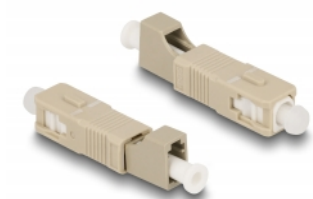

Sadržaj pakiranja

- Spojnica s optičkim vlaknima

Slike