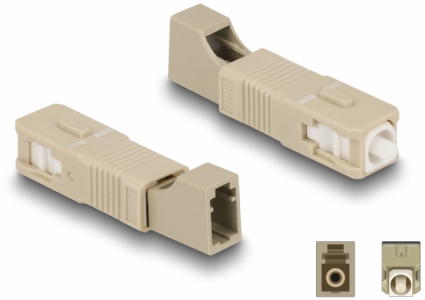

# Delock Hibridni spojnik s optičkim vlaknima SC Simplex muški na LC Simplex ženski, bež

## Opis

Ova hibridna spojka tvrtke Delock, SC Simplex na LC Simplex, omogućuje pretvorbu jednog tipa konektora u drugi. To znači da se SC i LC optički kabeli mogu lako povezati.

### Zaštita poklopcem protiv prašine

Spojnik je opremljen odgovarajućom kapicom za zaštitu rukavca od prašine i prljavštine.

## Tehnički podaci

- Priključak:
  - 1 x SC Simplex muški
  - 1 x LC Simplex ženski
- Gubitak na spoju < 0,3 dB
- Povratni gubitak > 50 dB
- Keramički rukavac
- S poklopcem za prašinu
- Radna temperatura: -40 °C ~ 75 °C
- Boja: bež
- Materijal: plastika
- Mjere (DxŠxV): oko 45,9 x 9,5 x 8,9 mm