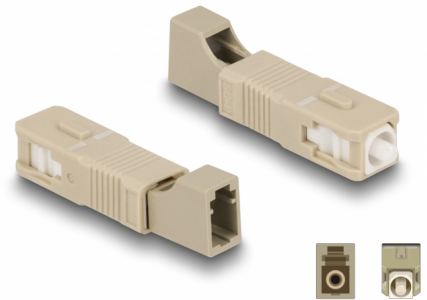

Delock Coupleur hybride de fibre optique SC Simplex mâle à LC Simplex femelle, beige

Description

Ce couplage hybride SC Simplex à LC Simplex de Delock permet la conversion d'un type de connecteur à l'autre. Cela signifie que des câbles de fibre optique SC et LC peuvent facilement être connectés l'un à l'autre.

Protection avec un capot contre la poussière

Le coupleur est muni d'un capot adapté pour protéger le manchon contre la poussière et le garder propre.

N° produit 87942

EAN: 4043619879427

Pays d'origine: China

Emballage: Sac
polyvalent à fermeture
éclair

Détails techniques

- Connecteurs :
 - 1 x SC Simplex mâle
 - 1 x LC Simplex femelle
- Perte d'insertion < 0,3 dB
- Perte de retour > 50 dB
- Manchon en céramique
- Avec couvercle anti-poussière
- Température de fonctionnement : -40 °C ~ 75 °C
- Couleur : beige
- Matériaux : plastique
- Dimensions (LxlxH) : env. 45,9 x 9,5 x 8,9 mm

Configuration système requise

- Un port SC Simplex femelle libre
- Un port LC Simplex mâle libre

Contenu de l'emballage

- Raccord de fibre optique

Image

Interface

Connecteur 1:	1 x SC Simplex mâle
Connecteur 2:	1 x LC Simplex mâle