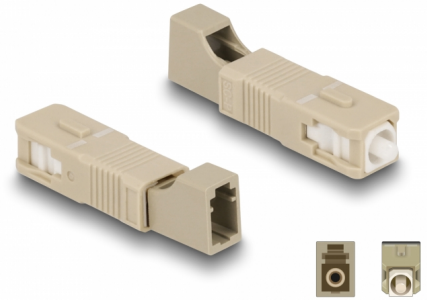

Delock Acoplador híbrido de fibra óptica SC Simplex macho a LC Simplex hembra beis

Descripción

Este acoplamiento híbrido SC Simplex a LC Simplex de Delock permite la conversión de un tipo de conector a otro. Esto significa que los cables de fibra óptica SC y LC se pueden conectar fácilmente entre sí.

Protección por cubierta antipolvo

El acoplamiento está equipado con una tapa adecuada para proteger la manga del polvo y mantenerla limpia.

Número de elemento 87942

EAN: 4043619879427

Pais de origen: China

Paquete: Bolsa de plástico con cremallera

Detalles técnicos

- Conectores:
 - 1 x SC Simplex macho
 - 1 x LC Simplex hembra
- Pérdida de inserción < 0,3 dB
- Pérdida de retorno > 50 dB
- Manga de cerámica
- Con tapa para el polvo
- Temperatura de funcionamiento: -40 °C ~ 75 °C
- Color: beis
- Material: plástico
- Dimensiones (LxANxAL): aprox. 45,9 x 9,5 x 8,9 mm

Requisitos del sistema

- Un puerto hembra SC Simplex disponible
- Puerto macho LC Simplex disponible

Contenido del paquete

- Acoplador de fibra óptica

Image

Interface

Conector 1:	1 x SC Simplex macho
Conector 2 :	1 x LC Simplex macho